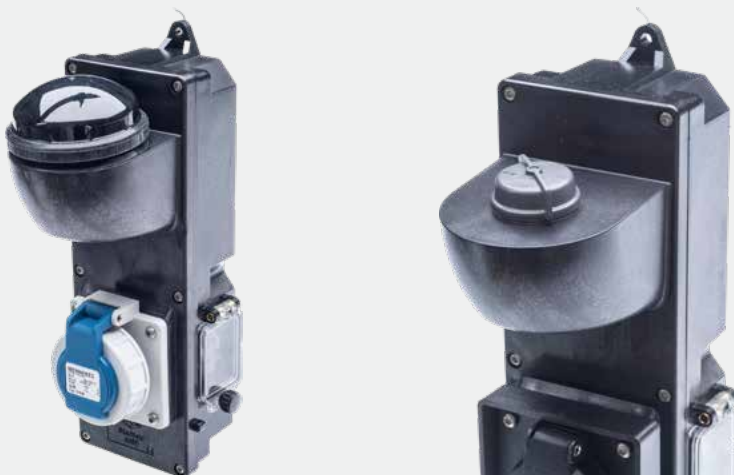

## Maststeckdose Stadtfeld

Steckdose HSW 4021/4022 für Montage an Kandelaber.

Beschreibung	Typ	B x H x T	Inkl. Kabel
Steckdose Typ 13 / IP 55 spritzwassergeschützt (10A / 250V)	HSW 4021	86 x 111 x 83	L 6.0 m
Steckdose Typ 23 / IP 55 spritzwassergeschützt (10A / 250V)	HSW 4022	86 x 111 x 83	L 6.0 m

## Maststeckdose Stadtfeld mit Zhaga

Die schaltbare Mastanbausteckdose HSW4066 mit Zhaga-Sockel für den universellen Einsatz in Verbindung mit Strassenbeleuchtungs-Managementsystemen. Durch den Zhaga-Sockel passen alle Standard-Zhaga-Module zu unserer Mastanbausteckdose.

Beschreibung	Typ	B x H x T	Inkl. Kabel
Steckdose Typ 23 / IP 55 spritzwassergeschützt (16 A / 250 V) inkl. RCBO(FI/LS)-Schutzschalter B16/0.03A	HSW 4066	92 x 300 x 152	L 6.0 m

Im Einsatz z. B. für  
Weihnachtsbeleuchtung